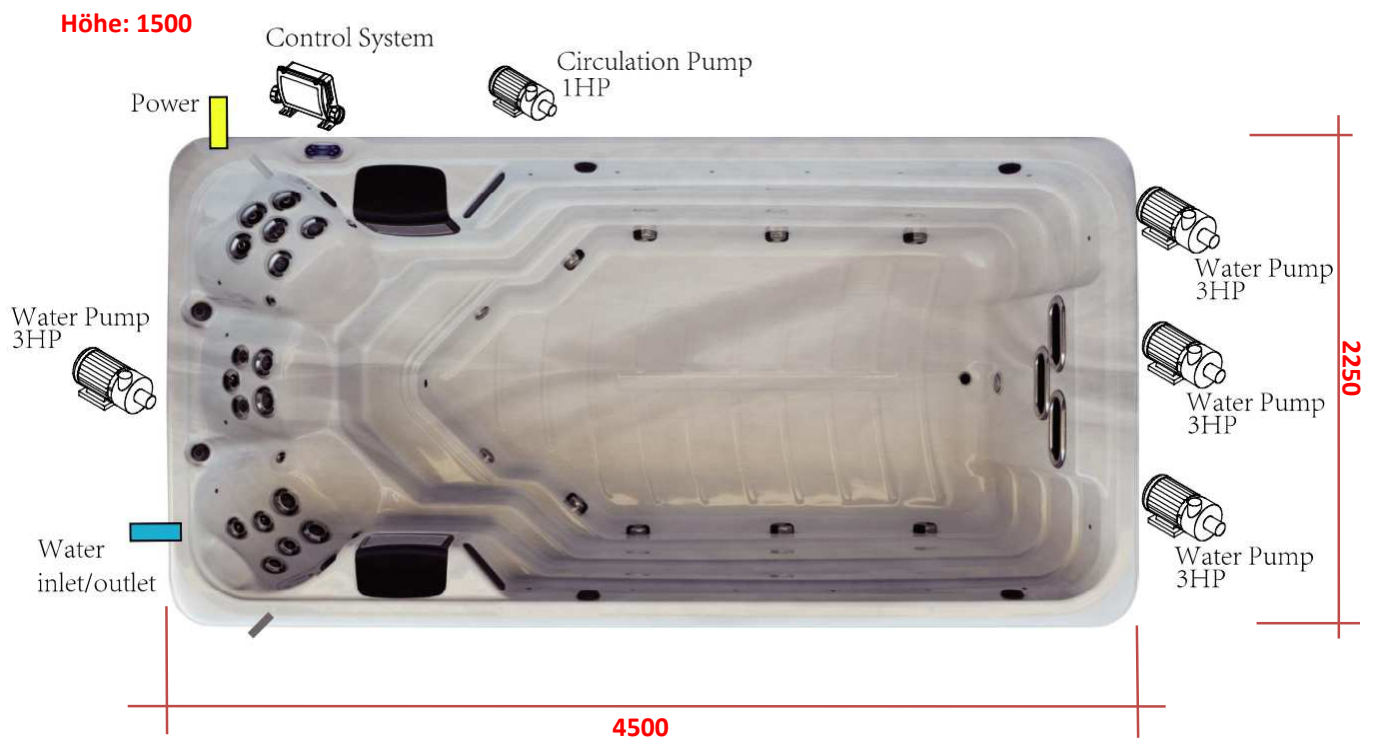

## Swim-SPA Iuno

**Liegeplätze:** -  
**Sitzplätze:** 3  
**Masse:** 450 x 225 x 150 cm

### Produkt Spezifikation

Trockengewicht:	810 kg
Wasserinhalt	6500 L
Elektroanschluss:	3 x 400 Volt / 230V
Absicherung:	3 x 16 Ampères
Anschlusswert:	12.85 KW

09.01.2024