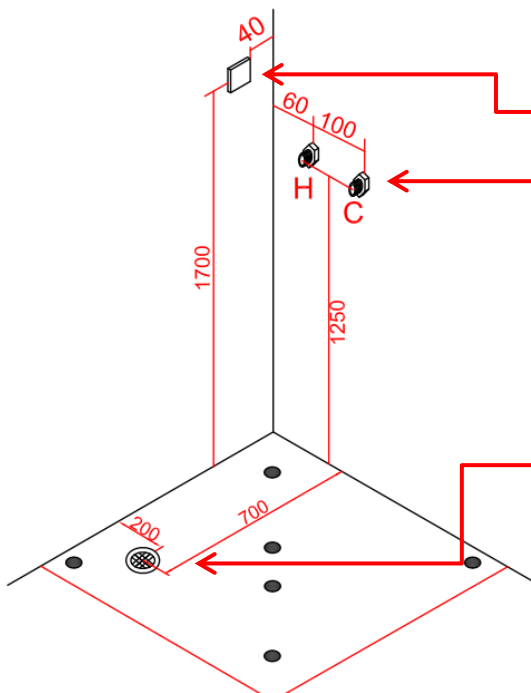

# RKAP9090 (Moderna)

- **Masse:** 900 x 900 x 2190
- **Anschlusswert:** LED Beleuchtung

**Mindest Raumhöhe 2300**

**Elektroanschluss: 230V / 1 Meter Kabel lose mit AP-Verteilerdose für LED Bel.**

**Wasseranschlüsse mit Absperrventil und Doppelnippel 1/2 Zoll (Aussengewinde)**

**Bodenablauf - Steckmuffe bodenbündig Innendurchmesser 56 oder 48 mm Siphonierung ist am Gerät**