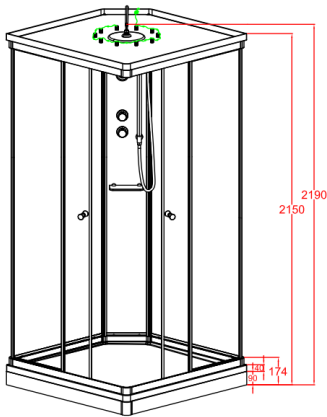

# RKAP9090 (Moderna)

- **Masse:** 900 x 900 x 2190
- **Anschlusswert:** LED Beleuchtung

**Mindest Raumhöhe 2300**

**Elektroanschluss: 230V / 1 Meter Kabel lose mit AP-Verteilerdose für LED Bel.**

**Wasseranschlüsse mit Absperrventil und Doppelnippel 1/2 Zoll (Aussengewinde)**

**Bodenablauf - Steckmuffe bodenbündig Innendurchmesser 56 oder 48 mm Siphonierung ist am Gerät**