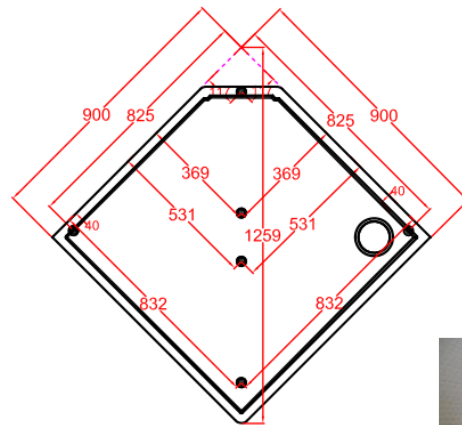

# RKAP9090 (Moderna)

- **Masse:** 900 x 900 x 2190
- **Anschlusswert:** LED Beleuchtung

**Mindest Raumhöhe 2300**

**Elektroanschluss: 230V / 1 Meter Kabel lose mit AP-Verteilerdose für LED Bel.**

**Wasseranschlüsse mit Absperrventil und Doppelnippel 1/2 Zoll (Aussengewinde)**

**Bodenablauf - Steckmuffe bodenbündig Innendurchmesser 56 oder 48 mm Siphonierung ist am Gerät**