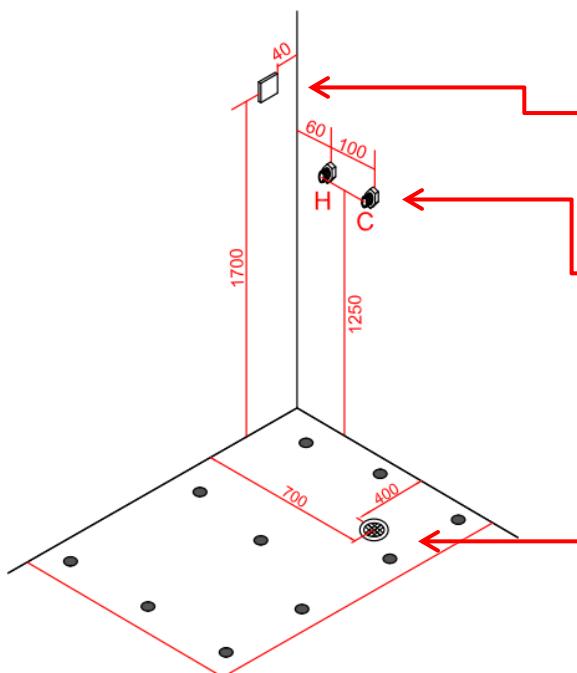

RKAP1490R (Moderna)

- **Masse:** 1400 x 900 x 2190
- **Anschlusswert:** LED Beleuchtung

Mindest Raumhöhe 2300

**Elektroanschluss: 230V / 1 Meter Kabel
lose mit AP-Verteilerdose für LED Bel.**

**Wasseranschlüsse mit Absperrventil und
Doppelnippel ½ Zoll (Aussengewinde)**

**Bodenablauf - Steckmuffe bodenbündig
Innendurchmesser 56 oder 48 mm
Siphonierung ist am Gerät**