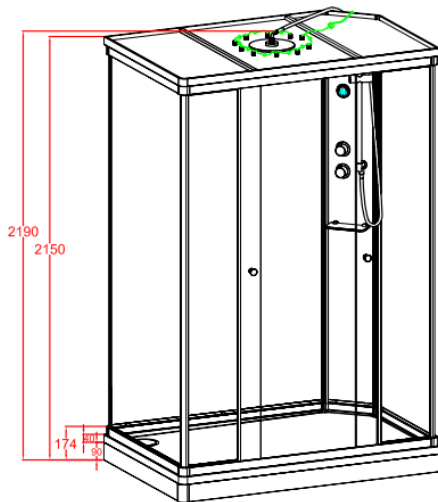

RKAP1490R (Moderna)

- **Masse:** 1400 x 900 x 2190
- **Anschlusswert:** LED Beleuchtung

Mindest Raumhöhe 2300

**Elektroanschluss: 230V / 1 Meter Kabel
lose mit AP-Verteilerdose für LED Bel.**

**Wasseranschlüsse mit Absperrventil und
Doppelnippel ½ Zoll (Aussengewinde)**

**Bodenablauf - Steckmuffe bodenbündig
Innendurchmesser 56 oder 48 mm
Siphonierung ist am Gerät**