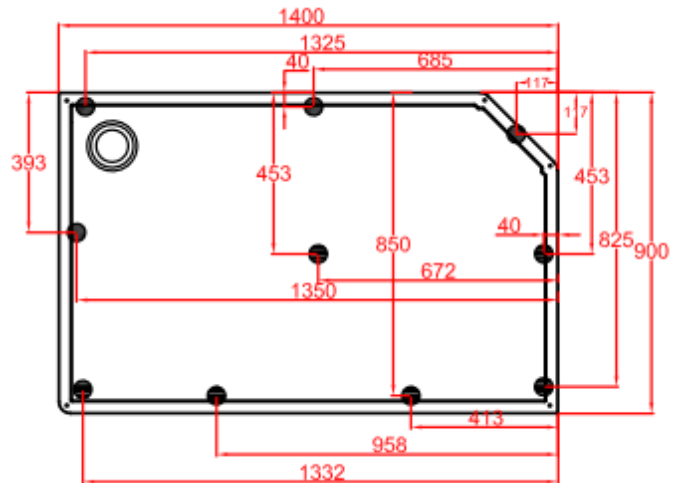

RKAP1490R (Moderna)

- **Masse:** 1400 x 900 x 2190
- **Anschlusswert:** LED Beleuchtung

Mindest Raumhöhe 2300

**Elektroanschluss: 230V / 1 Meter Kabel
lose mit AP-Verteilerdose für LED Bel.**

**Wasseranschlüsse mit Absperrventil und
Doppelnippel ½ Zoll (Aussengewinde)**

**Bodenablauf - Steckmuffe bodenbündig
Innendurchmesser 56 oder 48 mm
Siphonierung ist am Gerät**