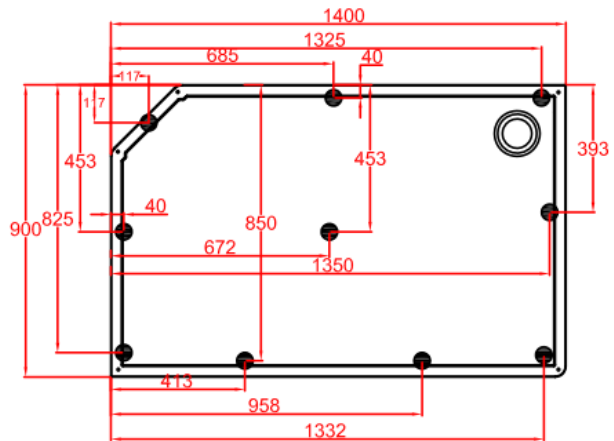

RKAP1490L (Moderna)

- **Masse:** 1400 x 900 x 2190
- **Anschlusswert:** LED Beleuchtung

Mindest Raumhöhe 2300

**Elektroanschluss: 230V / 1 Meter Kabel
lose mit AP-Verteilerdose für LED Bel.**

**Wasseranschlüsse mit Absperrventil und
Doppelnippel 1/2 Zoll (Aussengewinde)**

**Bodenablauf - Steckmuffe bodenbündig
Innendurchmesser 56 oder 48 mm
Siphonierung ist am Gerät**