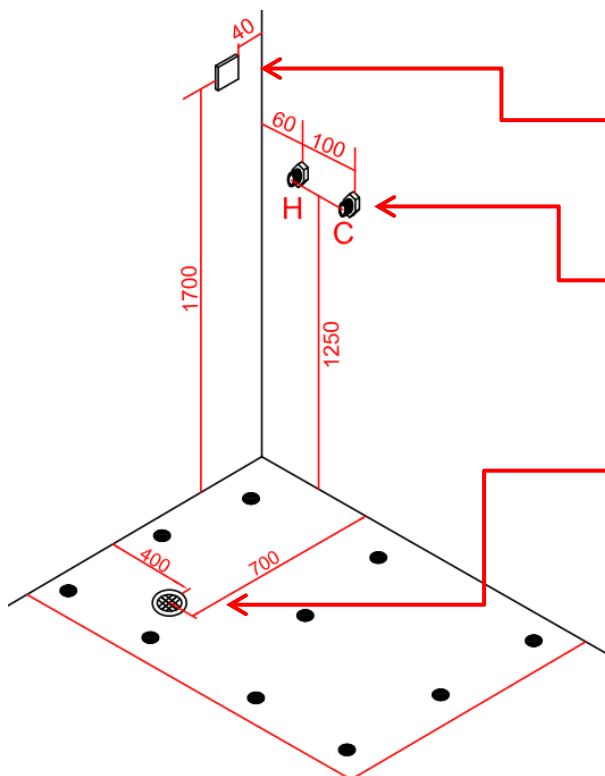

RKAP1490L (Moderna)

- **Masse:** 1400 x 900 x 2190
- **Anschlusswert:** LED Beleuchtung

Mindest Raumhöhe 2300

**Elektroanschluss: 230V / 1 Meter Kabel
lose mit AP-Verteilerdose für LED Bel.**

**Wasseranschlüsse mit Absperrventil und
Doppelnippel 1/2 Zoll (Aussengewinde)**

**Bodenablauf - Steckmuffe bodenbündig
Innendurchmesser 56 oder 48 mm
Siphonierung ist am Gerät**