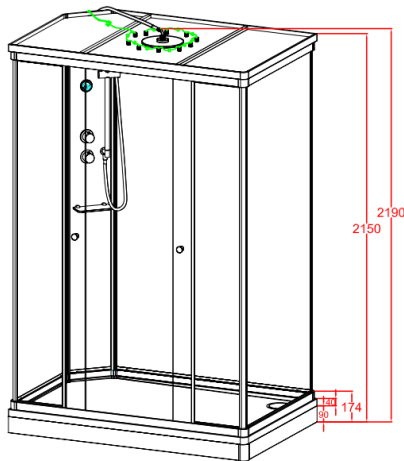

RKAP1490L (Moderna)

- **Masse:** 1400 x 900 x 2190
- **Anschlusswert:** LED Beleuchtung

Mindest Raumhöhe 2300

**Elektroanschluss: 230V / 1 Meter Kabel
lose mit AP-Verteilerdose für LED Bel.**

**Wasseranschlüsse mit Absperrventil und
Doppelnippel 1/2 Zoll (Aussengewinde)**

**Bodenablauf - Steckmuffe bodenbündig
Innendurchmesser 56 oder 48 mm
Siphonierung ist am Gerät**