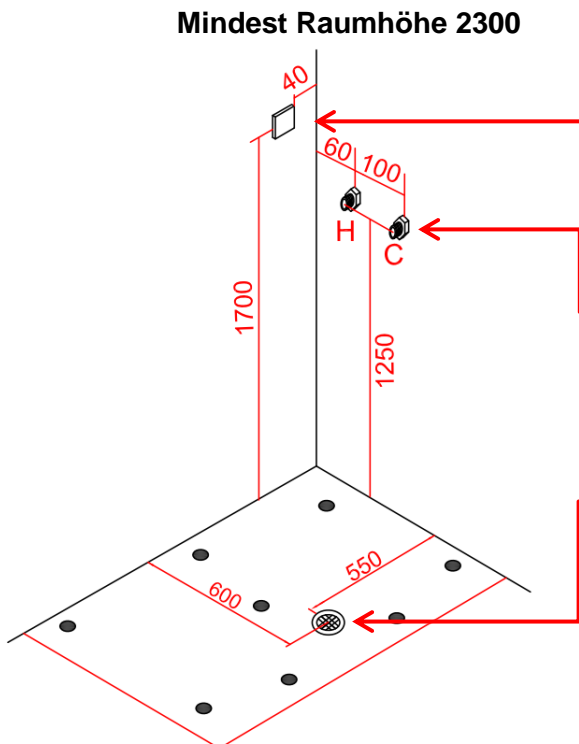

RKAP1280R-1 / -2 (Moderna)

- **Masse:** 1200 x 800 x 2190
- **Anschlusswert:** LED Beleuchtung

Mindest Raumhöhe 2300

**Elektroanschluss: 230V / 1 Meter Kabel
lose mit AP-Verteilerdose für LED Bel.**

**Wasseranschlüsse mit Absperrventil und
Doppelnippel 1/2 Zoll (Aussengewinde)**

**Bodenablauf - Steckmuffe bodenbündig
Innendurchmesser 56 oder 48 mm
Siphonierung ist am Gerät**