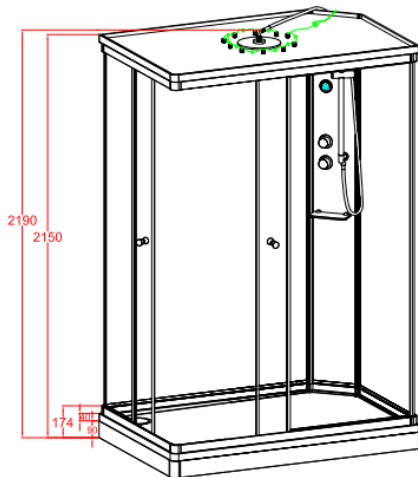

RKAP1280R-1 / -2 (Moderna)

- **Masse:** 1200 x 800 x 2190
- **Anschlusswert:** LED Beleuchtung

Mindest Raumhöhe 2300

**Elektroanschluss: 230V / 1 Meter Kabel
lose mit AP-Verteilerdose für LED Bel.**

**Wasseranschlüsse mit Absperrventil und
Doppelnippel 1/2 Zoll (Aussengewinde)**

**Bodenablauf - Steckmuffe bodenbündig
Innendurchmesser 56 oder 48 mm
Siphonierung ist am Gerät**