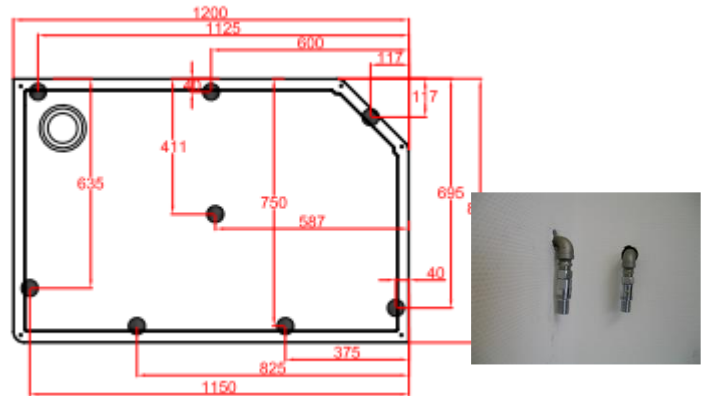

RKAP1280R-1 / -2 (Moderna)

- **Masse:** 1200 x 800 x 2190
- **Anschlusswert:** LED Beleuchtung

Mindest Raumhöhe 2300

**Elektroanschluss: 230V / 1 Meter Kabel
lose mit AP-Verteilerdose für LED Bel.**

**Wasseranschlüsse mit Absperrventil und
Doppelnippel 1/2 Zoll (Aussengewinde)**

**Bodenablauf - Steckmuffe bodenbündig
Innendurchmesser 56 oder 48 mm
Siphonierung ist am Gerät**