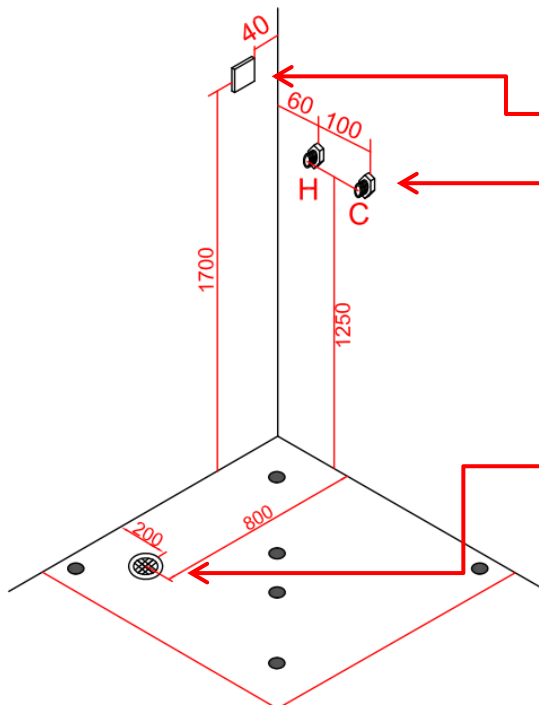

RKAP1010 (Moderna)

- **Masse:** 1000 x 1000 x 2190
- **Anschlusswert:** LED Beleuchtung

Mindest Raumhöhe 2300

**Elektroanschluss: 230V / 1 Meter Kabel
lose mit AP-Verteilerdose für LED Bel.**

**Wasseranschlüsse mit Absperrventil und
Doppelnippel 1/2 Zoll (Aussengewinde)**

**Bodenablauf - Steckmuffe bodenbündig
Innendurchmesser 56 oder 48 mm
Siphonierung ist am Gerät**