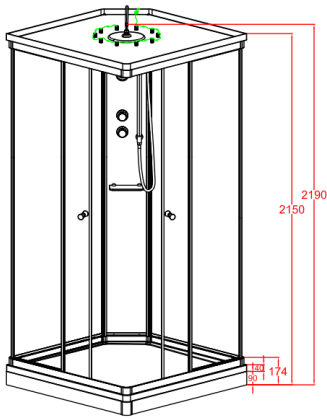

RKAP1010 (Moderna)

- **Masse:** 1000 x 1000 x 2190
- **Anschlusswert:** LED Beleuchtung

Mindest Raumhöhe 2300

**Elektroanschluss: 230V / 1 Meter Kabel
lose mit AP-Verteilerdose für LED Bel.**

**Wasseranschlüsse mit Absperrventil und
Doppelnippel 1/2 Zoll (Aussengewinde)**

**Bodenablauf - Steckmuffe bodenbündig
Innendurchmesser 56 oder 48 mm
Siphonierung ist am Gerät**