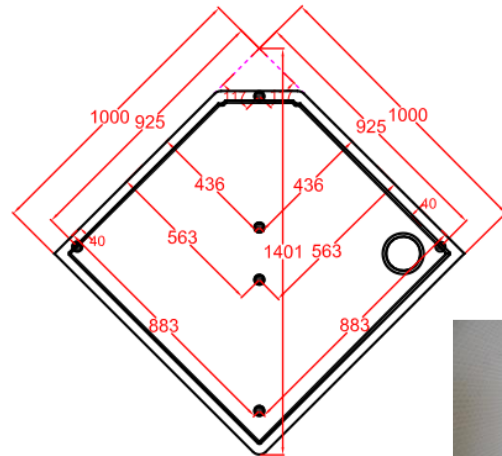

RKAP1010 (Moderna)

- **Masse:** 1000 x 1000 x 2190
- **Anschlusswert:** LED Beleuchtung

Mindest Raumhöhe 2300

**Elektroanschluss: 230V / 1 Meter Kabel
lose mit AP-Verteilerdose für LED Bel.**

**Wasseranschlüsse mit Absperrventil und
Doppelnippel 1/2 Zoll (Aussengewinde)**

**Bodenablauf - Steckmuffe bodenbündig
Innendurchmesser 56 oder 48 mm
Siphonierung ist am Gerät**