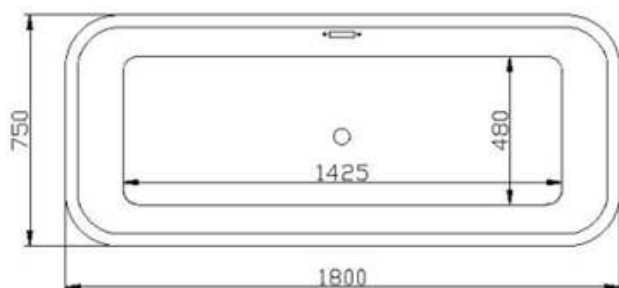

M702

i **Masse:** 1800 x 750 x 560 mm

Bodenablauf - Steckmuffe
 Innendurchmesser 56 oder 48 mm
 Siphonierung am Gerät

Datum: 17.02.14

der **Badausstatter**