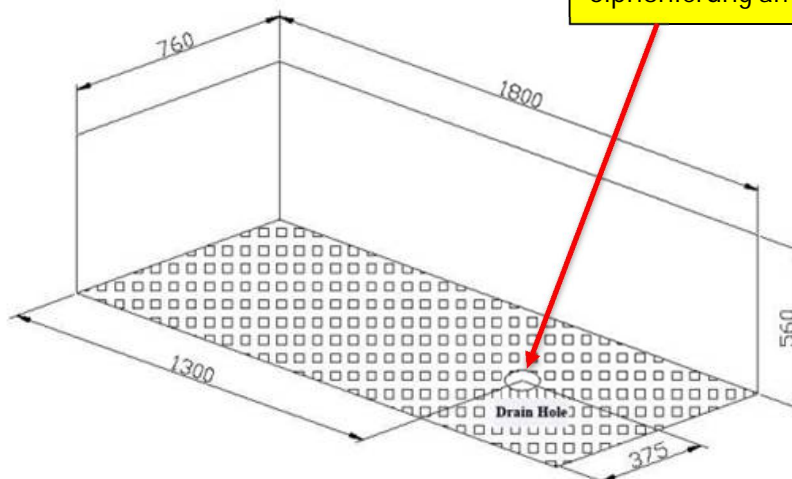

M702

i **Masse:** 1800 x 750 x 560 mm

Bodenablauf - Steckmuffe
 Innendurchmesser 56 oder 48 mm
 Siphonierung am Gerät

Datum: 17.02.14

der **Badausstatter**