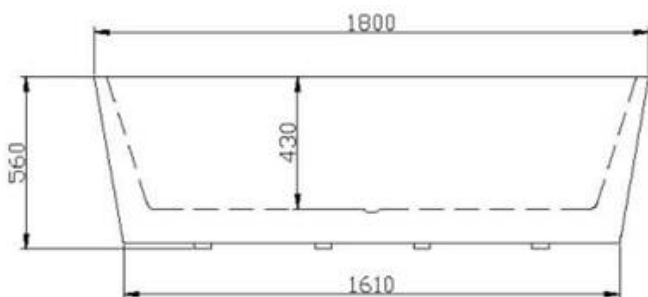

M702

i **Masse:** 1800 x 750 x 560 mm

Bodenablauf - Steckmuffe
 Innendurchmesser 56 oder 48 mm
 Siphonierung am Gerät

Datum: 17.02.14

der **Badausstatter**