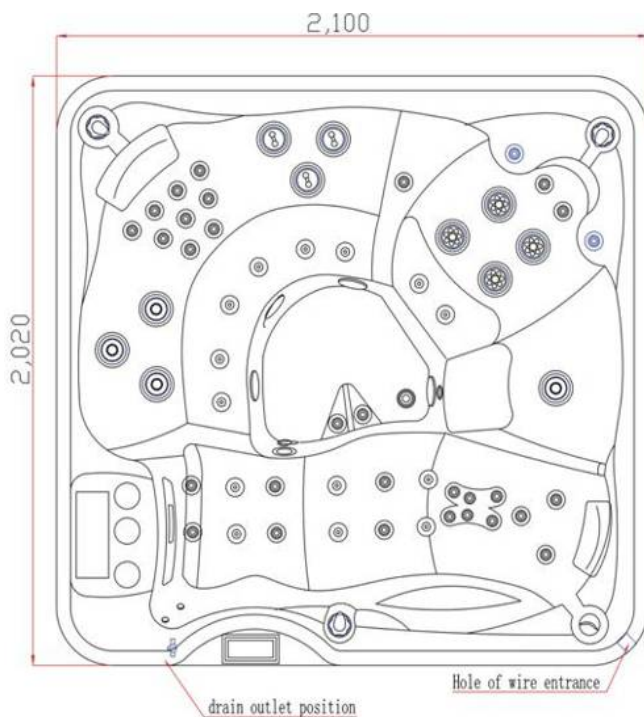

Outdoor-Whirlpool Las Vegas-15-400 V

Liegeplätze: 1
Sitzplätze: 5
Masse: 2100 x 2020 x 930/1050 mm
Temperaturbereich: 4° C - 42° C

Produkt Spezifikation

Trockengewicht:	310 kg
Wasserinhalt	950 L
Elektroanschluss:	3 x 400 Volt / 230 Volt
Absicherung:	3 x 20 Ampères
Anschlusswert:	13.6 KW

Grundriss:

Schnitt:

07.02.2014

der **Badausstatter**