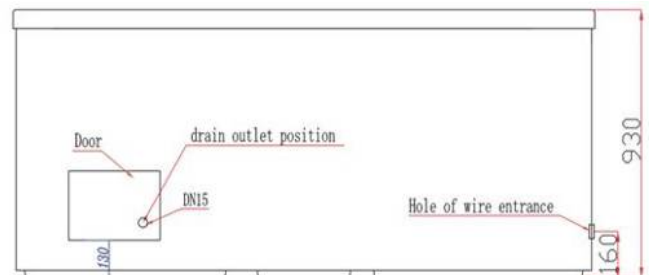

Schnitt:

07.02.2014

der **Badausstatter**