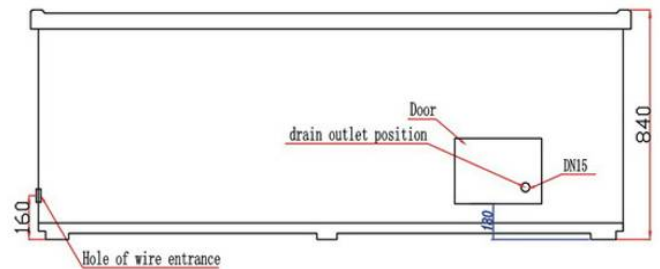

Schnitt:

07.02.2014

der **Badausstatter**