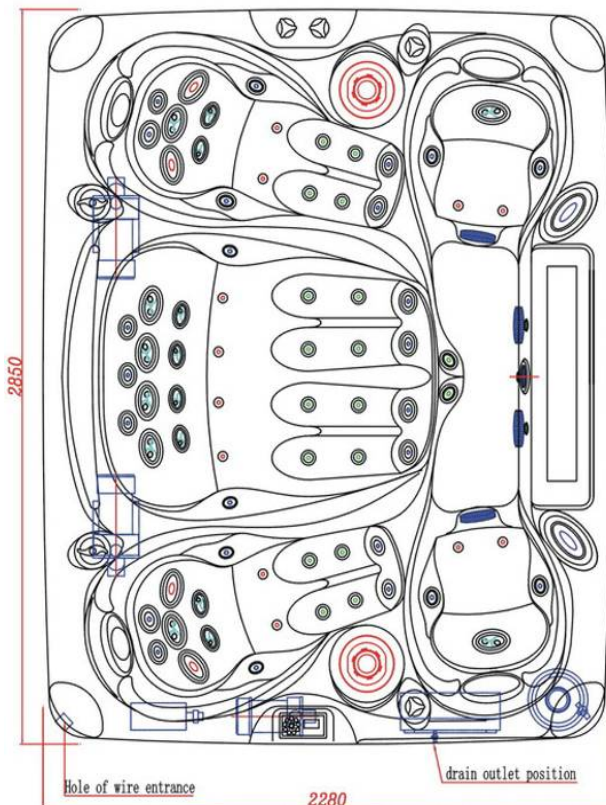

## Outdoor-Whirlpool Frisco-101-400 V

**Liegeplätze:** 4  
**Sitzplätze:** 2  
**Masse:** 2850 x 2280 840/960 mm  
**Temperaturbereich:** 4° C - 42° C

### Produkt Spezifikation

Trockengewicht:	420 kg
Wasserinhalt	1600 L
Elektroanschluss:	3 x 400 Volt / 230 Volt
Absicherung:	3 x 20 Ampères
Anschlusswert:	13.6 KW

### Grundriss:

### Schnitt:

07.02.2014

der **Badausstatter**