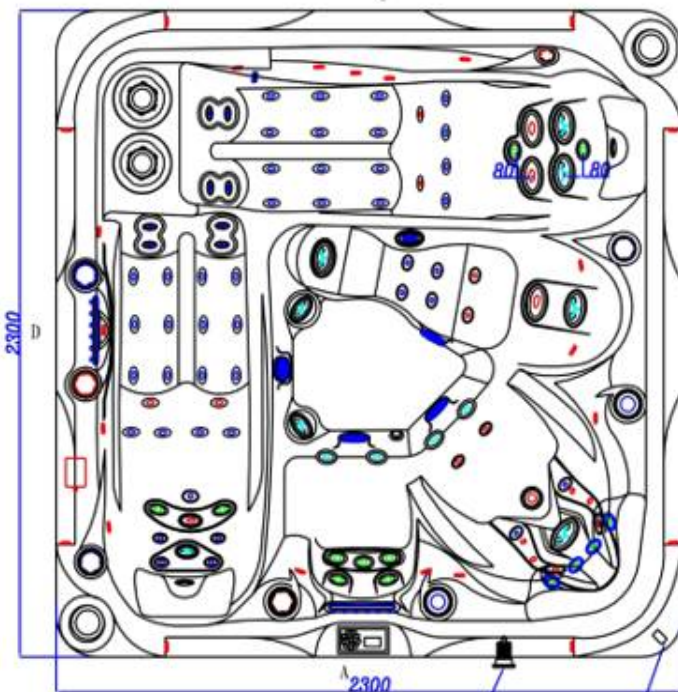

## Outdoor-Whirlpool Boston-302-400 V

Liegeplätze: 2  
 Sitzplätze: 3  
 Masse: 2120 × 1620 × 880 mm  
 Temperaturbereich: 4° C - 42° C

### Produkt Spezifikation

Trockengewicht:	380 kg
Wasserinhalt	1500L
Elektroanschluss:	3 x 400 Volt / 230 Volt
Absicherung:	3 x 20 Ampères
Anschlusswert:	13.45 KW

### Grundriss:

### Schnitt:

07.02.2014

der **Badausstatter**