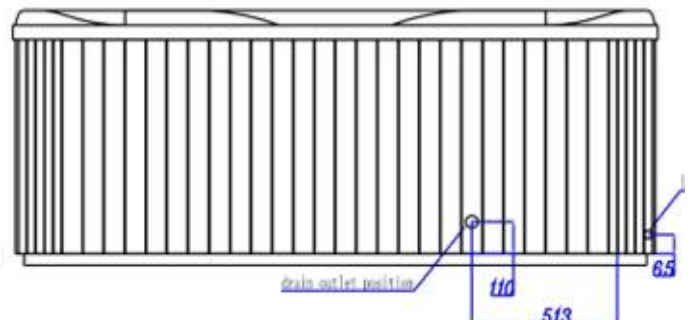

Schnitt:

07.02.2014

der **Badausstatter**