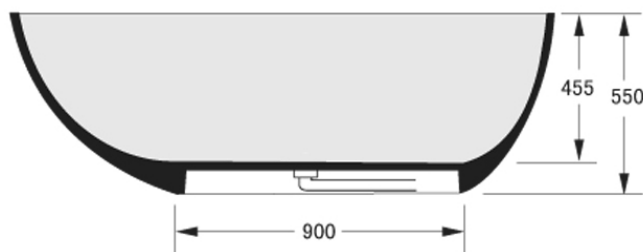

Anzio MF

- **Masse:** 1700 x 870 x 550 mm

Grundriss

Schnitt:

Bodenablauf- Steckmuffe
 Innendurchmesser 56 oder 48 mm
 bündig Boden mit Siphonierung im
 Unterlagsboden.

**Anschlussposition links oder
 rechts von Ablaufposition Wanne**