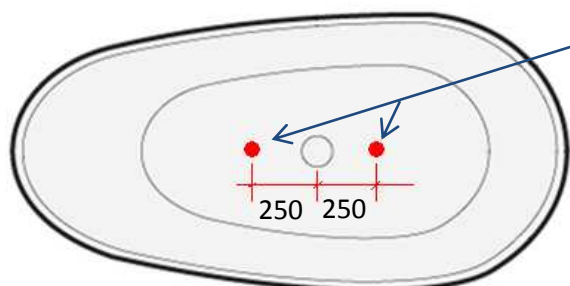

Anzio MF

- **Masse:** 1700 x 870 x 550 mm

Grundriss

Schnitt:

Bodenablauf- Steckmuffe
 Innendurchmesser 56 oder 48 mm
 bündig Boden mit Siphonierung im
 Unterlagsboden.

**Anschlussposition links oder
 rechts von Ablaufposition Wanne**