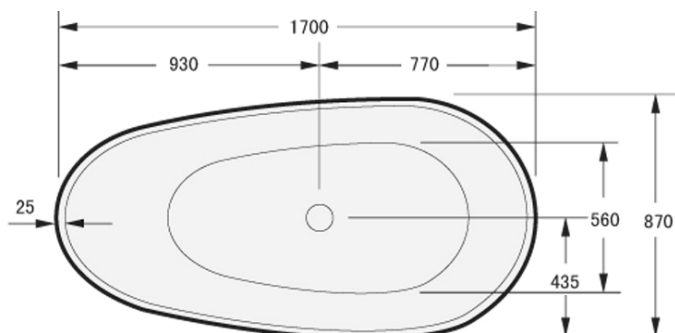

Anzio MF

- **Masse:** 1700 x 870 x 550 mm

Grundriss

Schnitt:

Bodenablauf- Steckmuffe
 Innendurchmesser 56 oder 48 mm
 bündig Boden mit Siphonierung im
 Unterlagsboden.

**Anschlussposition links oder
 rechts von Ablaufposition Wanne**